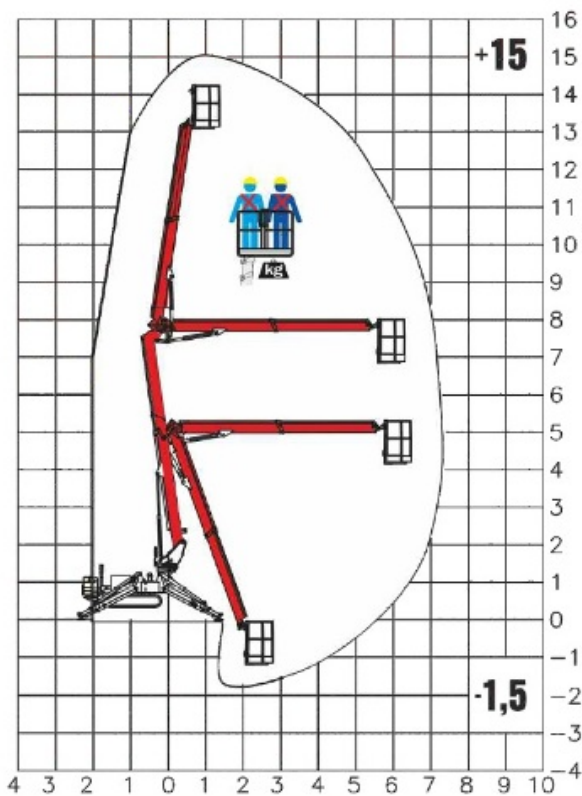

DT15
SPYDER

Passiamo sopra ogni cosa
We fly all over

8 mts up and 7,5 mts over: never so high

Sottosopra
Downunder

-1,5 m

Tutto in uno
All in one

Atterriamo ovunque
We land everywhere

Come un ascensore
Like an elevator

8,0 m

Dolci e Veloce
Smooth and fast

Comandi a controllo elettronico, manovre multiple simultanee
Electronic control, real time manouvers

Auto Stabilizzazione
Automatic Stabilization

Siamo i più forti
We are the strongest ones

200 kg

Portata Utile - Capacity

Sempre al tuo fianco
Always with you

{gallery\dt15spy{/gallery}

[Download schede tecniche](#)