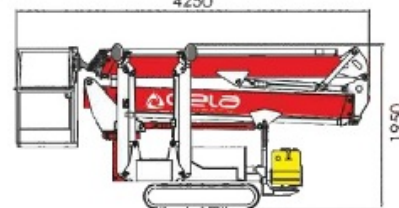

DT15
SPYDER

Passiamo sopra ogni cosa
We fly all over

8 mts up and 7,5 mts over: never so high

Sottosopra
Downunder

-1,5 m

Tutto in uno
All in one

Atterriamo ovunque
We land everywhere

Come un ascensore
Like an elevator

8,0 m

Dolci e Veloce
Smooth and fast

Comandi a controllo elettronico, manovre multiple simultanee
Electronic control, real time manouvers

Auto Stabilizzazione
Automatic Stabilization

Siamo i più forti
We are the strongest ones

200 kg

Portata Utile - Capacity

Sempre al tuo fianco
Always with you

{gallery\dt15spy{/gallery}

[Download schede tecniche](#)