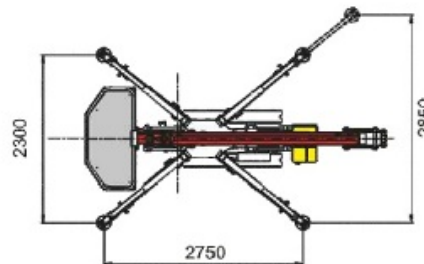

DT15
SPYDER

Passiamo sopra ogni cosa
We fly all over

8 mts up and 7,5 mts over: never so high

Sottosopra
Downunder

-1,5 m

Tutto in uno
All in one

Atterriamo ovunque
We land everywhere

Come un ascensore
Like an elevator

200 kg

Portata Utile - Capacity

Sempre al tuo fianco
Always with you

{gallery\dt15spy{/gallery}

[Download schede tecniche](#)