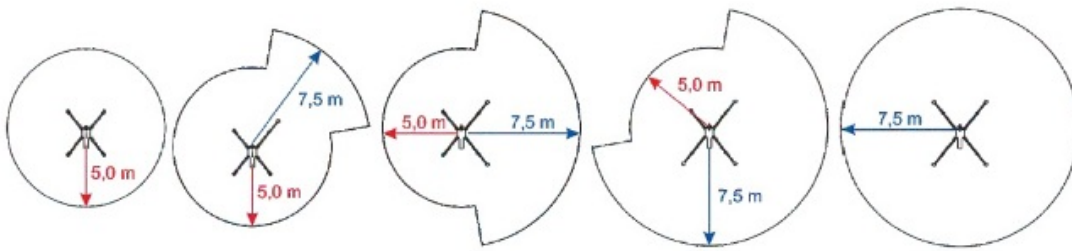

DT15
SPYDER

Passiamo sopra ogni cosa
We fly all over

8 mts up and 7,5 mts over: never so high

Sottosopra
Downunder

-1,5 m

Tutto in uno
All in one

Atterriamo ovunque
We land everywhere

Come un ascensore
Like an elevator

8,0 m

Dolci e Veloce
Smooth and fast

Comandi a controllo elettronico, manovre multiple simultanee
Electronic control, real time manouvers

Auto Stabilizzazione
Automatic Stabilization

Siamo i più forti
We are the strongest ones

200 kg

Portata Utile - Capacity

Sempre al tuo fianco
Always with you

{gallery\dt15spy{/gallery}

[Download schede tecniche](#)