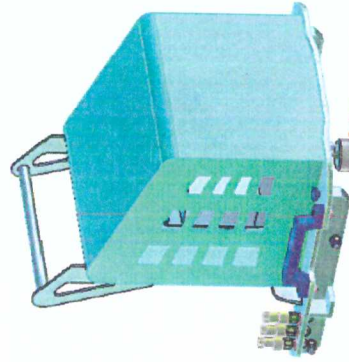

PRESTAZIONI WINCH 250 su MJ 226

ALTEZZA MAX AL GANCIO: 20,0 m
 LUNGHEZZA FUNE: 23,0 m
 SBRACCIO AL GANCIO: 8,5 m
 PORTATA MAX: 250 kg

WINCH 250 su gamma MULTITEL MJ

**PORTATA
NOMINALE**

250 kg

Finecorsa
automatico per fune
completamente avvolta

Velocità di Salita:
MAX 15 m/min

Lunghezza
Operativa
Fune: 23 m

MULTITEL
SINCE 1977

APPLICAZIONE INTERCAMBIABILITA' RAPIDA

1. SGANCIO
CESTO

2. AGGANCIO
WINCH 250

CONFIGURAZIONE OPERATIVE STABILIZZATORI

EX - DS