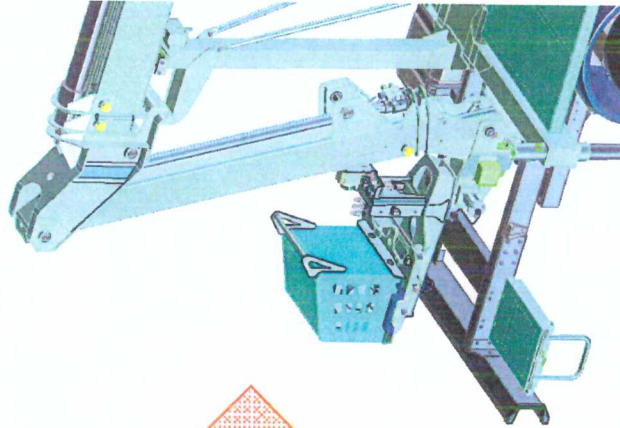

PRESTAZIONI WINCH 250 su MJ 226

ALTEZZA MAX AL GANCIO: 20,0 m
 LUNGHEZZA FUNE: 23,0 m
 SBRACCIO AL GANCIO: 8,5 m
 PORTATA MAX: 250 kg

WINCH 250 su gamma MULTITEL MJ

**PORTATA
NOMINALE**

250 kg

Finecorsa
automatico per fune
completamente avvolta

Velocità di Salita:
MAX 15 m/min

Lunghezza
Operativa
Fune: 23 m

MULTITEL
SINCE 1977

APPLICAZIONE INTERCAMBIABILITA' RAPIDA

1. SGANCIO
CESTO

2. AGGANCIO
WINCH 250

CONFIGURAZIONE OPERATIVE STABILIZZATORI

EX - DS