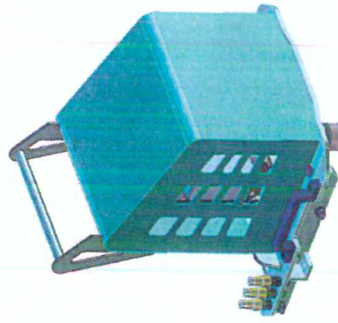

PRESTAZIONI WINCH 250 su MJ 226

ALTEZZA MAX AL GANCIO: 20,0 m
 LUNGHEZZA FUNE: 23,0 m
 SBRACCIO AL GANCIO: 8,5 m
 PORTATA MAX: 250 kg

WINCH 250 su gamma MULTITEL MJ

**PORTATA
NOMINALE**

250 kg

Finecorsa
automatico per fune
completamente avvolta

Velocità di Salita:
MAX 15 m/min

Lunghezza
Operativa
Fune: 23 m

MULTITEL
SINCE 1977

APPLICAZIONE INTERCAMBIABILITA' RAPIDA

1. SGANCIO
CESTO

2. AGGANCIO
WINCH 250

CONFIGURAZIONE OPERATIVE STABILIZZATORI

EX - DS