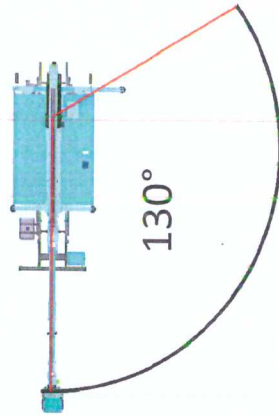

PRESTAZIONI WINCH 250 su MJ 226

ALTEZZA MAX AL GANCIO: 20,0 m
 LUNGHEZZA FUNE: 23,0 m
 SBRACCIO AL GANCIO: 8,5 m
 PORTATA MAX: 250 kg

WINCH 250 su gamma MULTITEL MJ

**PORTATA
NOMINALE**

250 kg

Finecorsa
automatico per fune
completamente avvolta

Velocità di Salita:
MAX 15 m/min

Lunghezza
Operativa
Fune: 23 m

MULTITEL
SINCE 1977

APPLICAZIONE INTERCAMBIABILITA' RAPIDA

1. SGANCIO
CESTO

2. AGGANCIO
WINCH 250

CONFIGURAZIONE OPERATIVE STABILIZZATORI

EX - DS