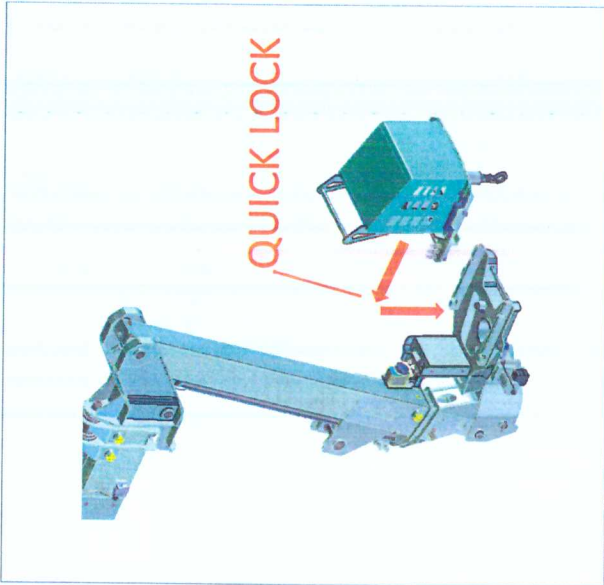

PRESTAZIONI WINCH 250 su MJ 226

ALTEZZA MAX AL GANCIO: 20,0 m
 LUNGHEZZA FUNE: 23,0 m
 SBRACCIO AL GANCIO: 8,5 m
 PORTATA MAX: 250 kg

WINCH 250 su gamma MULTITEL MJ

**PORTATA
NOMINALE**

250 kg

Finecorsa
automatico per fune
completamente avvolta

Velocità di Salita:
MAX 15 m/min

Lunghezza
Operativa
Fune: 23 m

MULTITEL
SINCE 1977

APPLICAZIONE INTERCAMBIABILITA' RAPIDA

1. SGANCIO
CESTO

2. AGGANCIO
WINCH 250

CONFIGURAZIONE OPERATIVE STABILIZZATORI

EX - DS