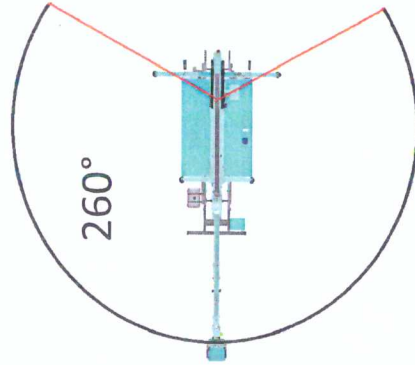

CONFIGURAZIONE OPERATIVE STABILIZZATORI

EX - DS

EX - EX