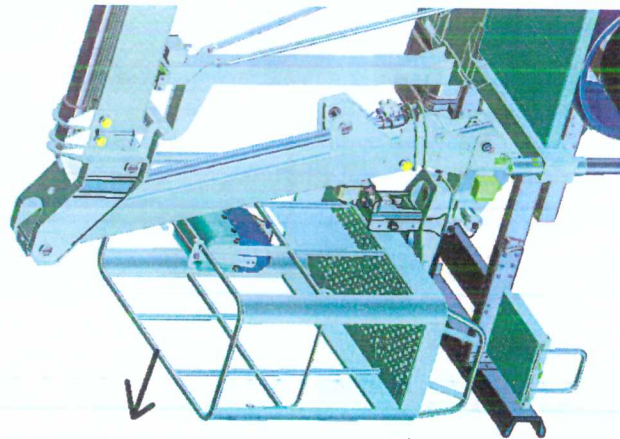

PRESTAZIONI WINCH 250 su MJ 226

ALTEZZA MAX AL GANCIO: 20,0 m
 LUNGHEZZA FUNE: 23,0 m
 SBRACCIO AL GANCIO: 8,5 m
 PORTATA MAX: 250 kg

WINCH 250 su gamma MULTITEL MJ

**PORTATA
NOMINALE**

250 kg

Finecorsa
automatico per fune
completamente avvolta

Velocità di Salita:
MAX 15 m/min

Lunghezza
Operativa
Fune: 23 m

MULTITEL
SINCE 1977

APPLICAZIONE INTERCAMBIABILITA' RAPIDA

1. SGANCIO
CESTO

2. AGGANCIO
WINCH 250

CONFIGURAZIONE OPERATIVE STABILIZZATORI

EX - DS